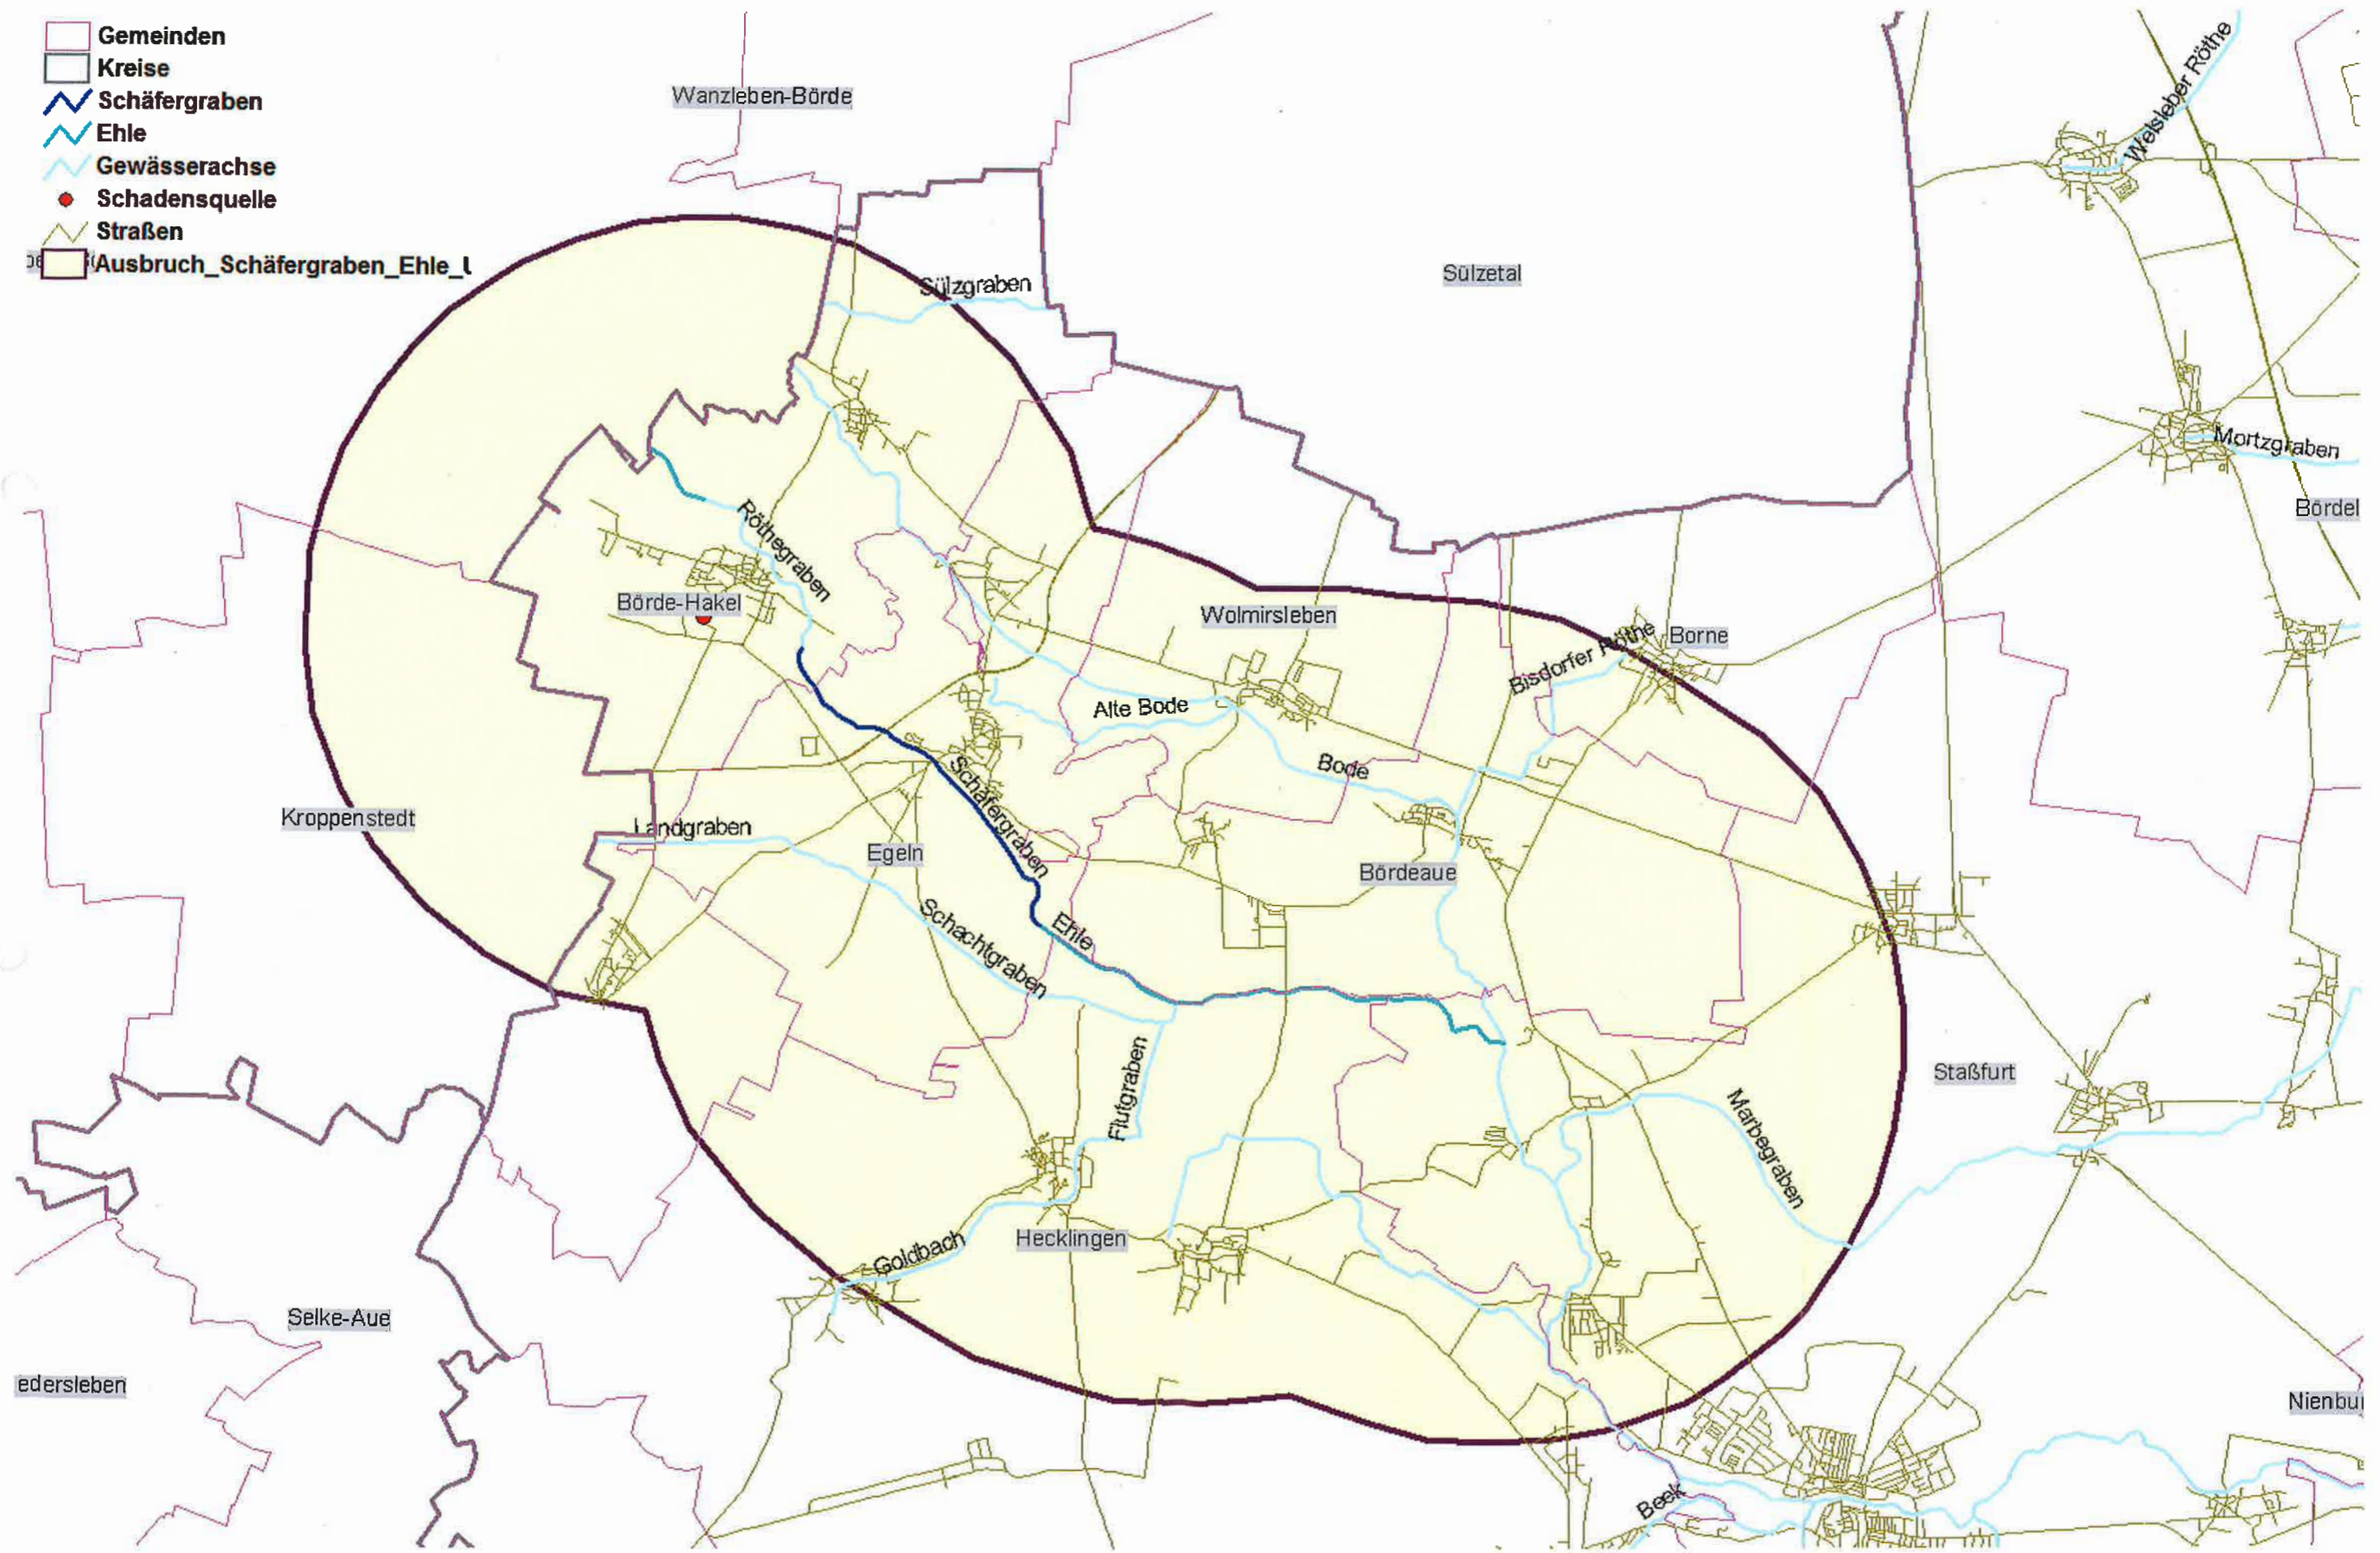

# Landkreisübergreifende Karte zu Jagdbezirken des Salzlandkreises

# Jagdbezirke des Salzlandkreises (5 km entlang Ehle mit Straßen- & Gewässerachse)

- Gemeinden
- Kreise
- Schäfergraben
- Ehle
- Gewässerachse
- Schadensquelle
- Straßen
- Ausbruch\_Schäfergraben\_Ehle\_L

# Jagdbezirke des Salzlandkreises (5 km Radius um Ehle)

-  Schäfergraben
-  Ehle
-  Jagdbezirke SLK
-  Schadensquelle
-  Ausbruch\_Schäfergraben\_Ehle\_1
-  Kreise