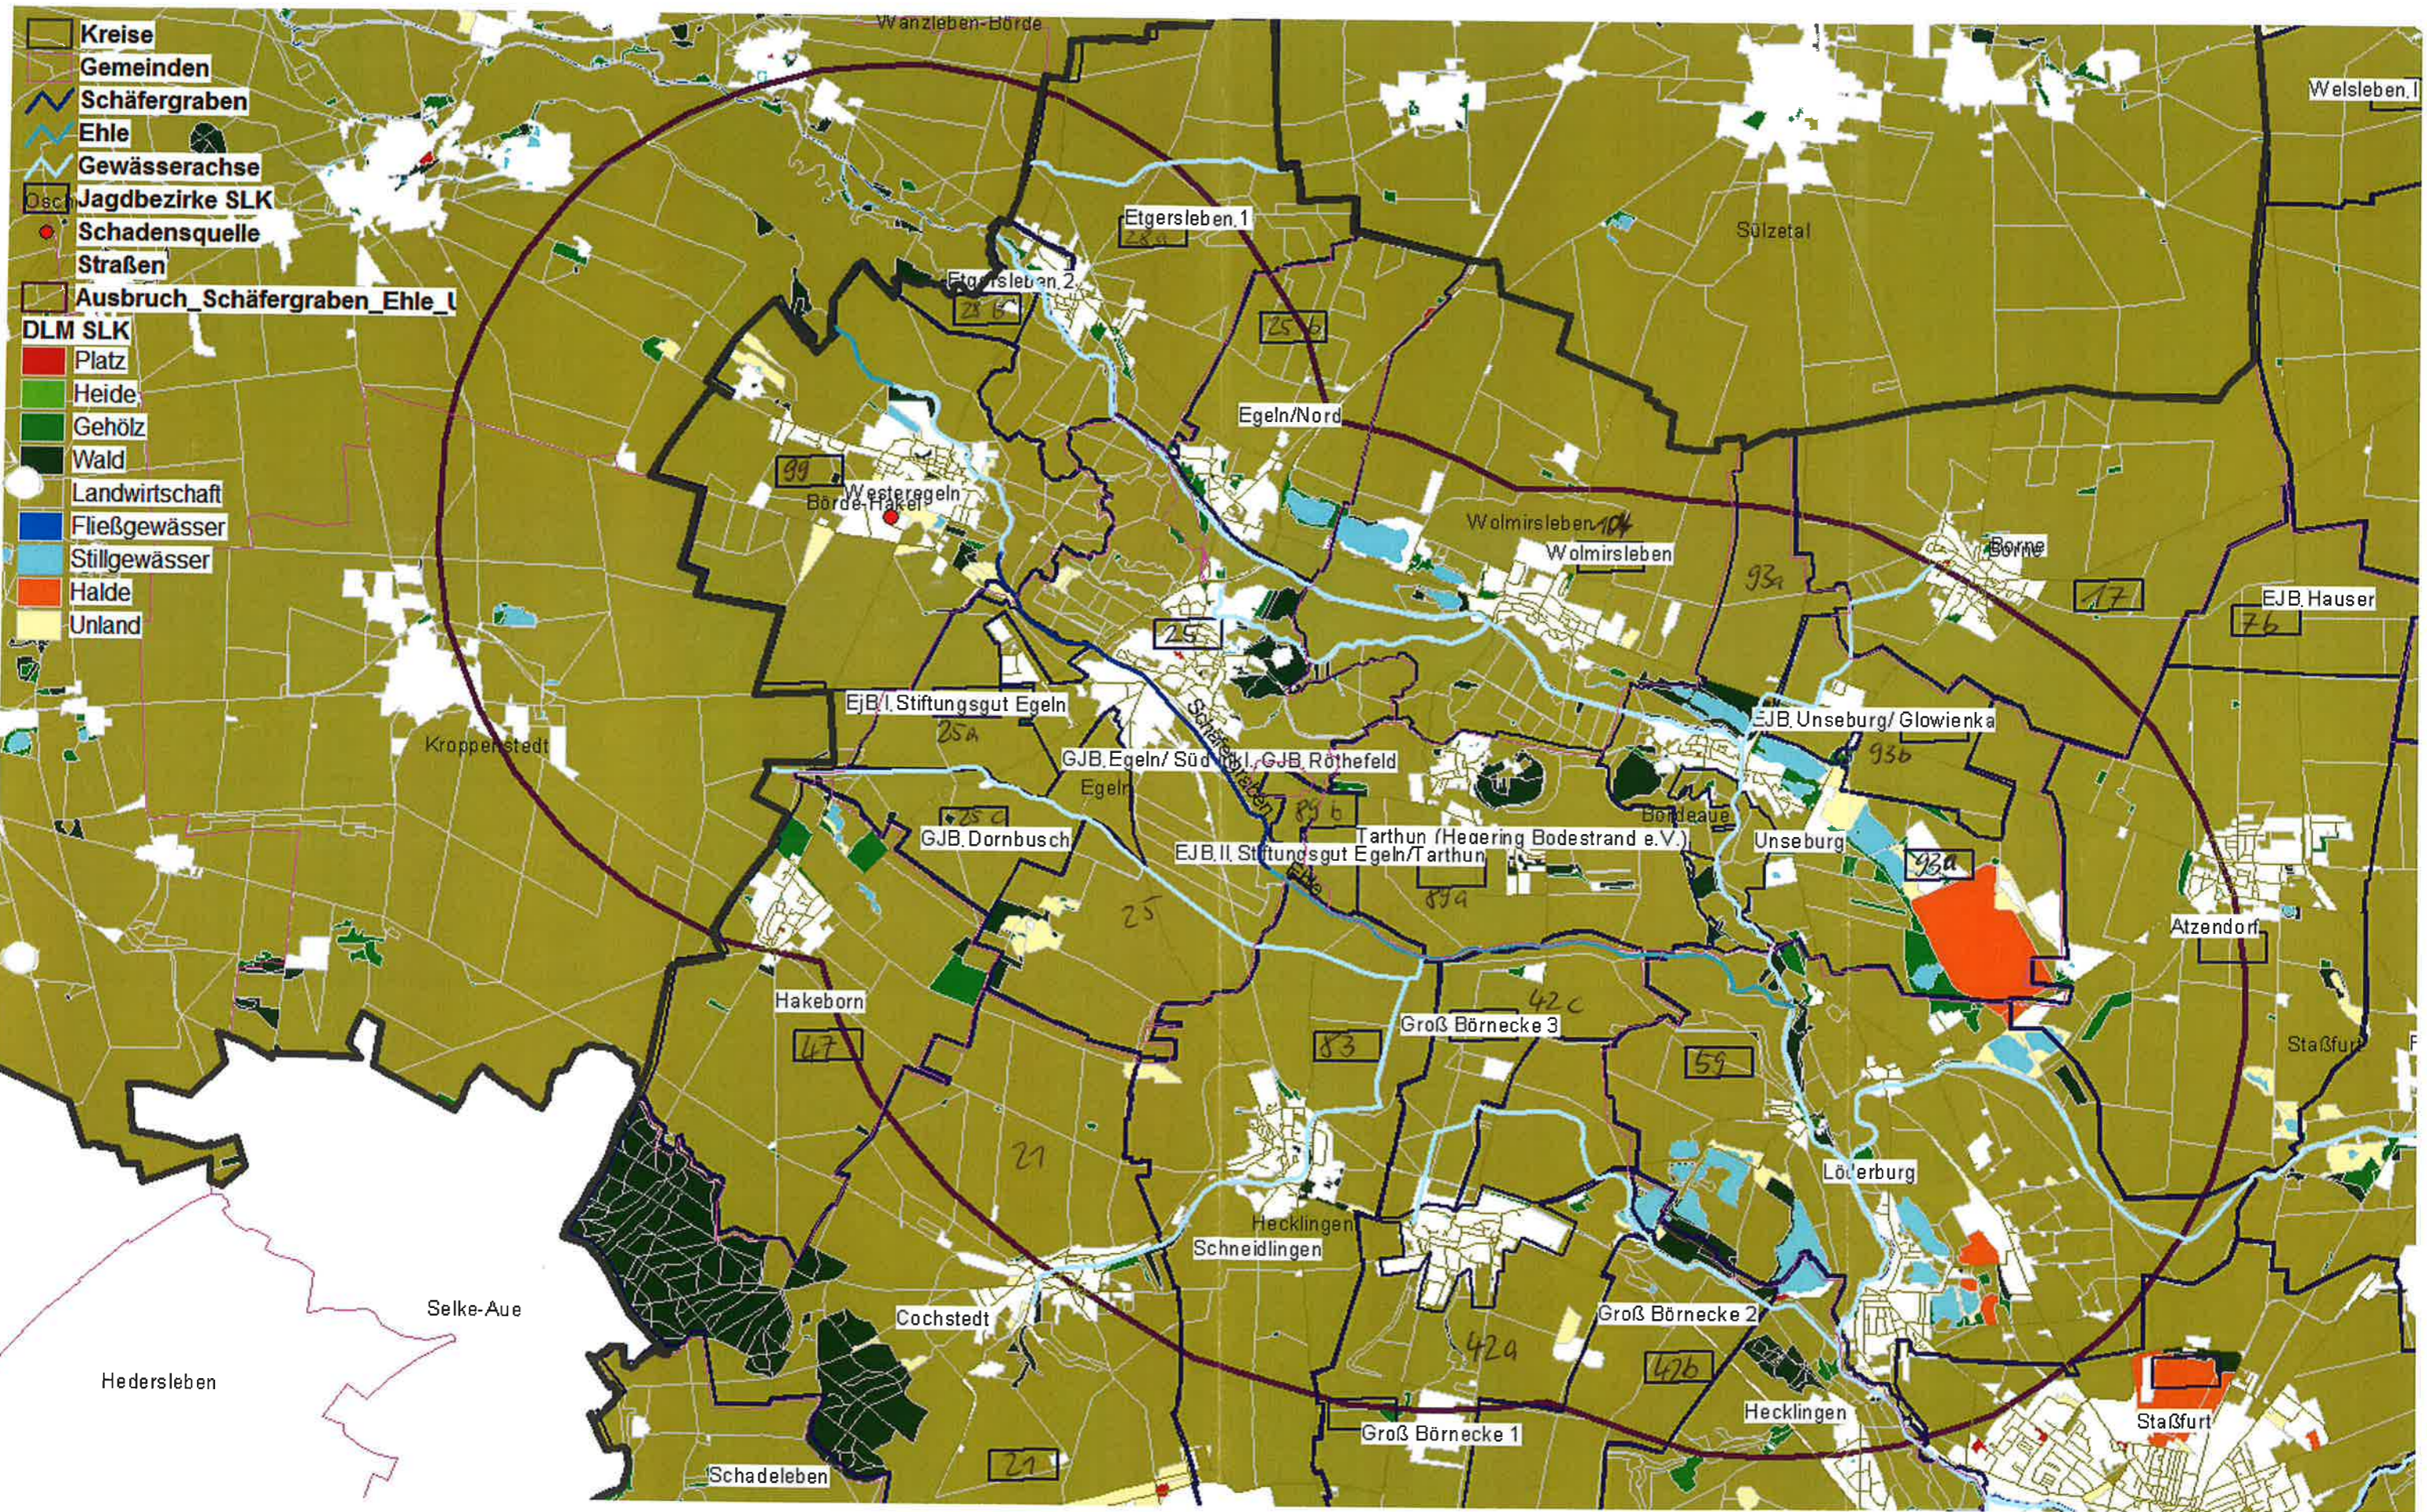

# Landkreisübergreifende Karte zu Jagdbezirken des Salzlandkreises

# Jagdbezirke des Salzlandkreises (5 km entlang Ehle mit Straßen- & Gewässerachse)

- Gemeinden
- Kreise
- Schäfergraben
- Ehle
- Gewässerachse
- Schadensquelle
- Straßen
- Ausbruch\_Schäfergraben\_Ehle\_L

# Jagdbezirke des Salzlandkreises (5 km Radius um Ehle)

-  Schäfergraben
-  Ehle
-  Jagdbezirke SLK
-  Schadensquelle
-  Ausbruch\_Schäfergraben\_Ehle\_1
-  Kreise