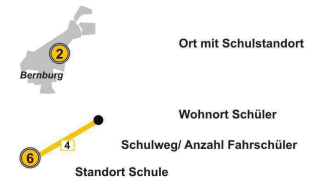

Legende

- 1 Förderschule Alsleben, Schulplatz 2, 06425 Alsleben
- 2 FS "Otto Dorn", Seegasse 42, 06406 Bernburg
- 3 FS "Pestalozzi", Armstrongstraße 49, 06449 Aschersleben
- 4 FS "J.-H.Pestalozzi", Große Angergasse 9, 39240 Calbe (Saale)
- 5 Pestalozzischule Staßfurt, Straße der Solidarität 43, 39418 Staßfurt
- 6 FS "J.-H.Pestalozzi", Tischlerstraße 11, 39218 Schönebeck (Elbe)
- 7 "Schule Lindenstraße", Lindenstraße 18, 39218 Schönebeck (Elbe)