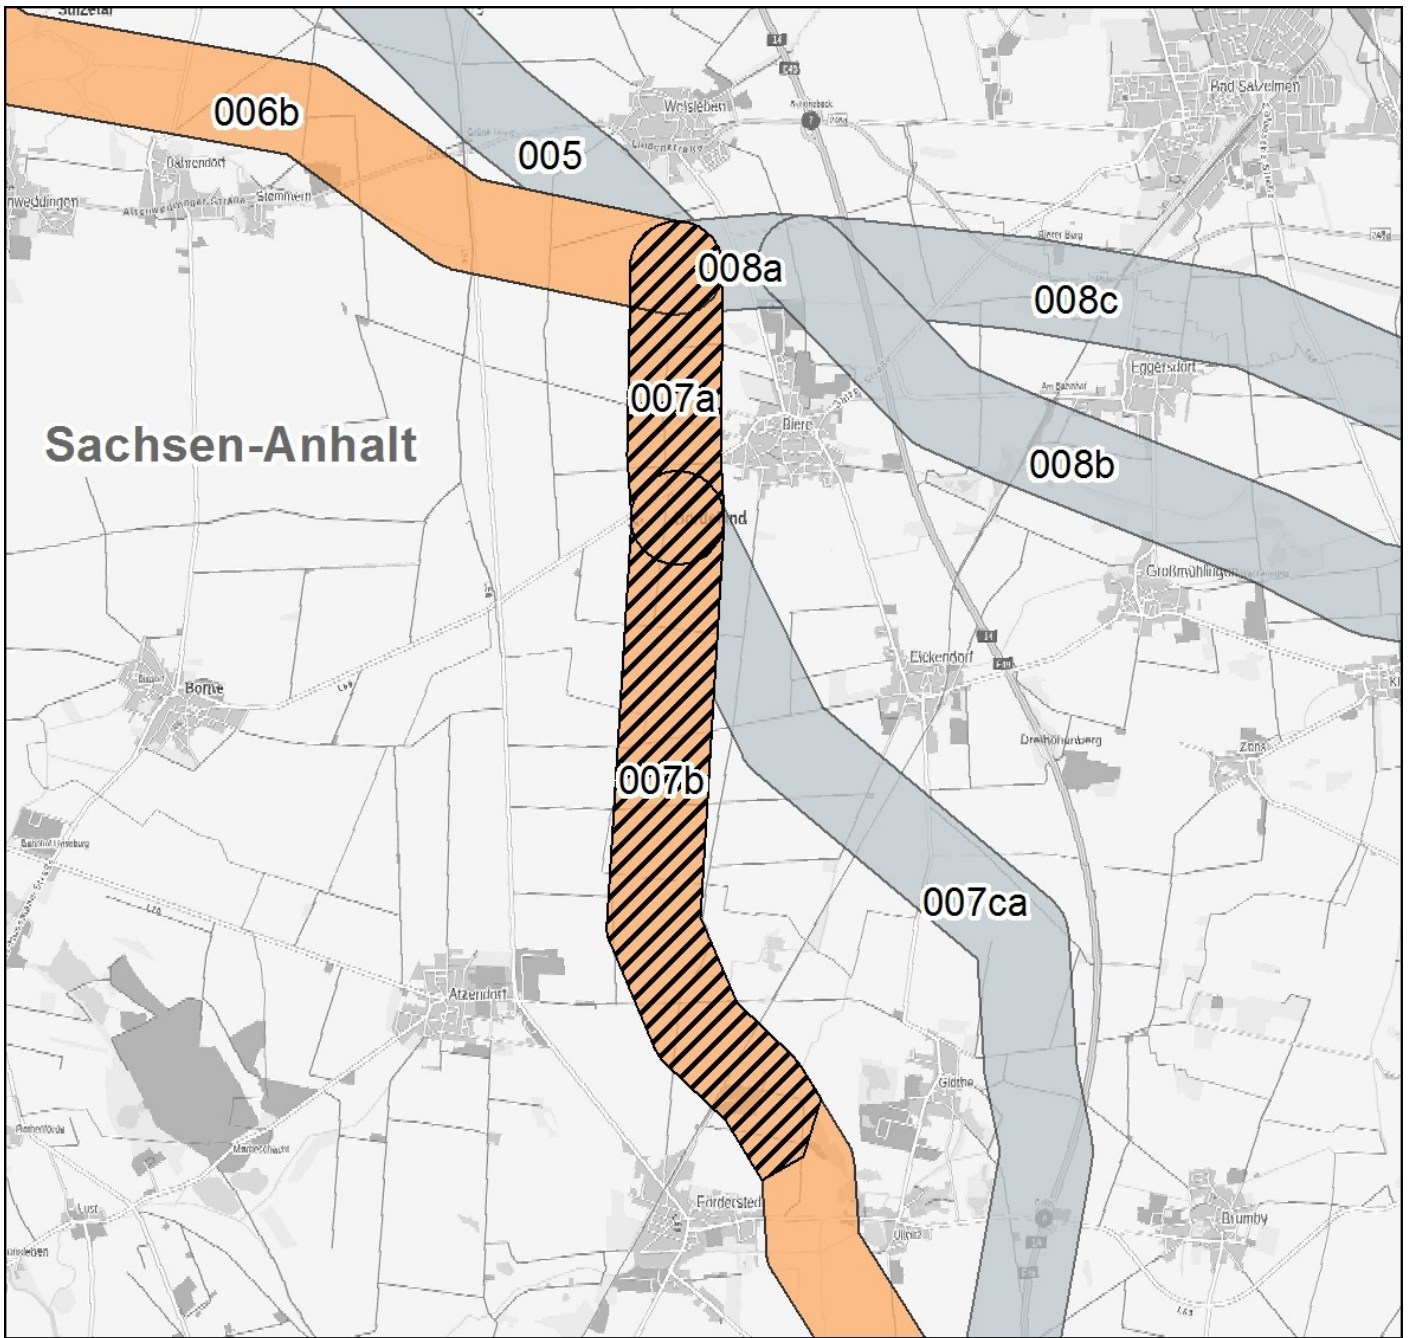

# Teilabschnitt mit Freileitungseignung im Bereich Wolmirstedt — Magdeburg

## Zeichenerklärung

● Netzverknüpfungspunkt

Teilabschnitt mit Freileitungseignung

Segment des festgelegten Trassenkorridors

Segment des alternativen Trassenkorridors

Karte: Bundesnetzagentur  
Quellennachweis: © GeoBasis-DE / BKG 2019  
Trassenkorridore: Übertragungsnetzbetreiber

# Teilabschnitt mit Freileitungseignung im Bereich Welsleben—Förderstedt

# Teilabschnitte mit Freileitungsprüfung im Vorhaben 5, Abschnitt A