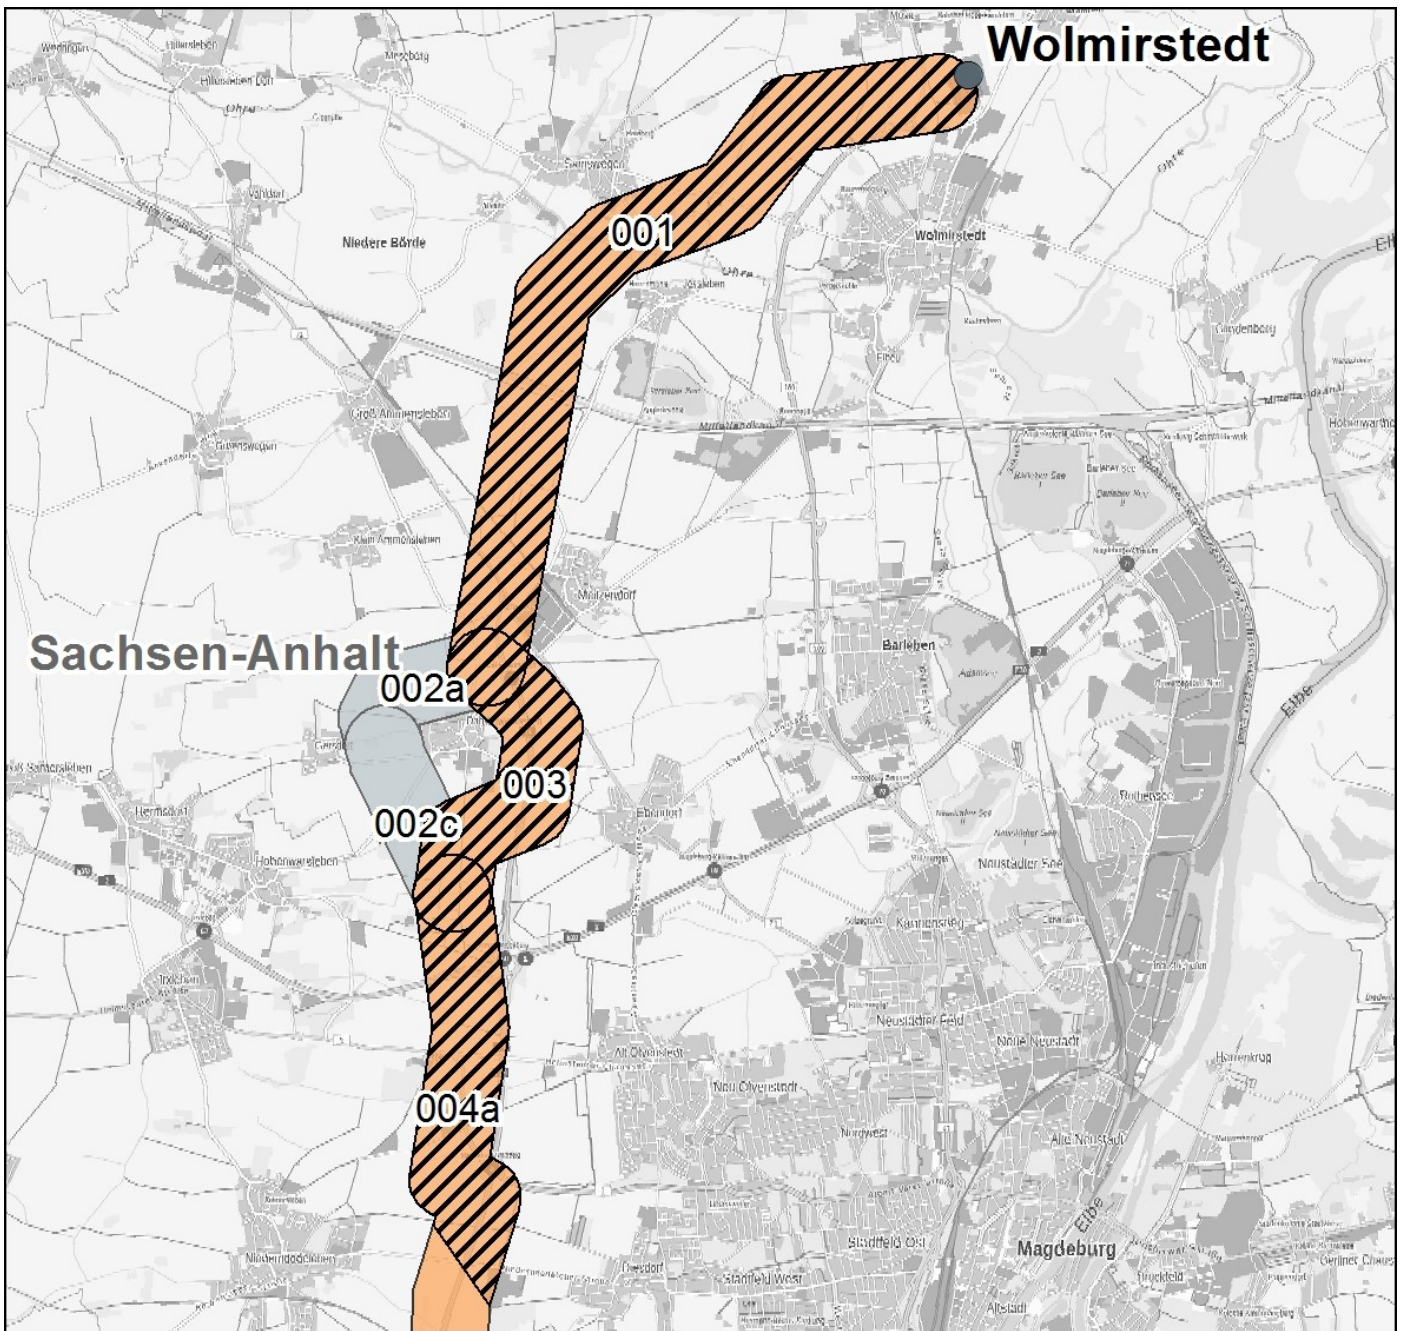

# Teilabschnitt mit Freileitungseignung im Bereich Wolmirstedt — Magdeburg

## Zeichenerklärung

● Netzverknüpfungspunkt

Teilabschnitt mit Freileitungseignung

Segment des festgelegten Trassenkorridors

Segment des alternativen Trassenkorridors

Karte: Bundesnetzagentur  
Quellennachweis: © GeoBasis-DE / BKG 2019  
Trassenkorridore: Übertragungsnetzbetreiber

# Teilabschnitt mit Freileitungseignung im Bereich Welsleben—Förderstedt

# Teilabschnitte mit Freileitungsprüfung im Vorhaben 5, Abschnitt A